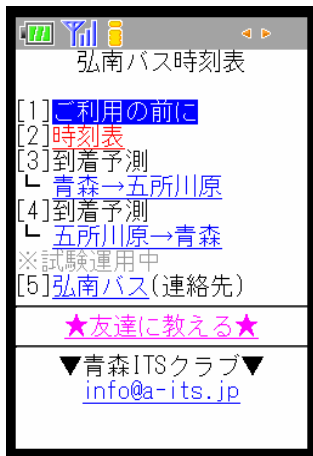

ケータイ版「弘南バス」バス時刻表提供サービス開始！

ケータイ用QRコード

【ケータイ用アドレス】
i-mode、EZweb、Yahoo!ケータイ 共通
<http://bustime.jp/k/>

TOP

時刻表検索トップ

停留所選択

行先選択

検索結果

入力する頭文字数が多いほど、検索される停留所は絞り込まれます。