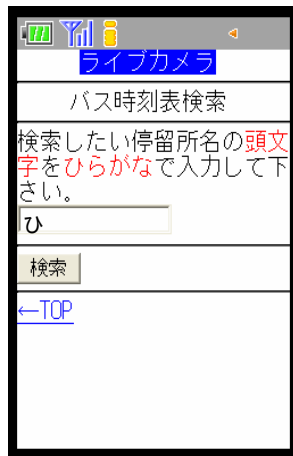

ケータイ版「弘南バス」バス時刻表提供サービス開始！

ケータイ用QRコード

【ケータイ用アドレス】
i-mode、EZweb、Yahoo!ケータイ 共通
<http://bustime.jp/k/>

TOP

時刻表検索トップ

停留所選択

行先選択

検索結果

入力する頭文字数が多いほど、検索される停留所は絞り込まれます。