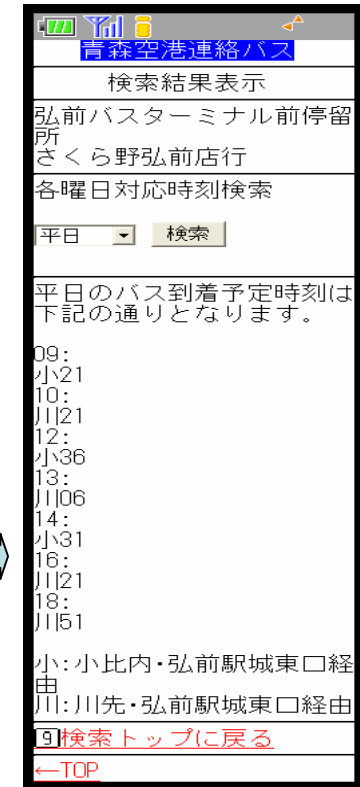

ケータイ版「弘南バス」バス時刻表提供サービス開始！

ケータイ用QRコード

【ケータイ用アドレス】
i-mode、EZweb、Yahoo!ケータイ 共通
<http://bustime.jp/k/>

TOP

時刻表検索トップ

停留所選択

行先選択

検索結果

入力する頭文字数が多いほど、検索される停留所は絞り込まれます。