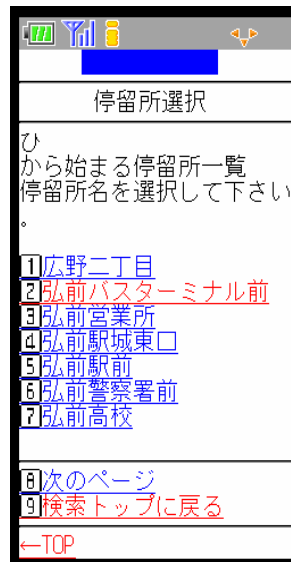

ケータイ版「弘南バス」バス時刻表提供サービス開始！

ケータイ用QRコード

【ケータイ用アドレス】
i-mode、EZweb、Yahoo!ケータイ 共通
<http://bustime.jp/k/>

TOP

時刻表検索トップ

停留所選択

行先選択

検索結果

入力する頭文字数が多いほど、検索される停留所は絞り込まれます。