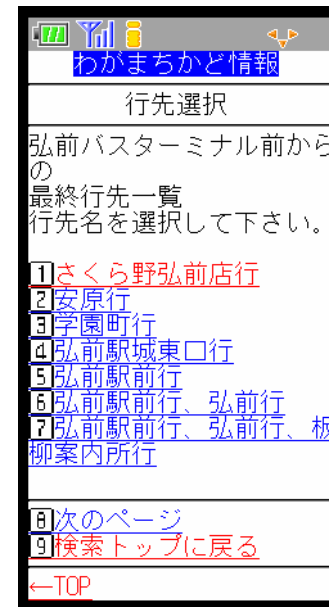

ケータイ版「弘南バス」バス時刻表提供サービス開始！

ケータイ用QRコード

【ケータイ用アドレス】
i-mode、EZweb、Yahoo!ケータイ 共通
<http://bustime.jp/k/>

TOP

時刻表検索トップ

停留所選択

行先選択

検索結果

入力する頭文字数が多いほど、検索される停留所は絞り込まれます。